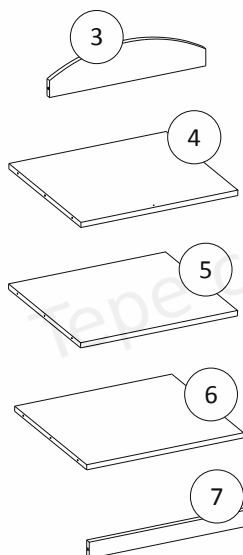

HAPPY SZ04-A L

MONTÁŽNÍ NÁVOD ASSEMBLY INSTRUCTIONS

Příslušenství / Fittings						
Q1  1 ks. / pcs	W1  Ø3 × 16 12 ks. / pcs	W3  Ø3,5 × 16 12 ks. / pcs	W4  Ø4 × 16 14 ks. / pcs	W5  Ø4 × 35 1 ks. / pcs	W6  Ø6.3 × 50 26 ks. / pcs	G1  30 ks. / pcs
Q2  1 ks. / pcs	M1  8 ks. / pcs	M2  8 ks. / pcs	K1  Ø8 × 35 8 ks. / pcs	S1  4 ks. / pcs	N1  1 ks. / pcs	N2  1 ks. / pcs
U1  3 ks. / pcs	U2  Ø4 × 30 3 ks. / pcs	D1  2 ks. / pcs	D3  1 ks. / pcs	Z1-A  3 ks. / pcs	Z1-B  3 ks. / pcs	ZM1  8 ks. / pcs
ZW1  26 ks. / pcs	P5-A  2 ks. / pcs	P5-B  2 ks. / pcs	P6-A  2 ks. / pcs	P6-B  2 ks. / pcs	TZ1  1 ks. / pcs	

Nástroje / Tools		
		

K montáži jsou zapotřebí dva lidé!
INSTALLATION REQUIRES TWO PEOPLE!

Velmi důležité !
Prosím, čtěte pozorně

Uchovejte

UŽIVATELSKÁ PŘÍRUČKA:

1.
Balení obsahuje malé části, a proto jej udržujte mimo dosah dětí.
2.
Všechny spoje musí být řádně utaženy a žádná párová součástka nesmí být ztracena.
3.
Nepoužívejte skřín, pokud je některý prvek poškozen nebo chybí.
4.
Používejte pouze součástky dodané výrobcem.
5.
Neumisťujte skřín poblíž otevřenému ohni nebo dalším zdrojům tepla jakými jsou elektrické nebo plynové radiátory...Mohl by být způsoben požár.
6.
Skřín musí být připevněna ke zdi pomocí přiložené zajišťovací pásky!

Balíček 1 z 2 / Package 1 of 2		
Číslo položky / Item no.	Rozměry (mm) / Dimensions (mm)	Množství / Quantity
1	1800 x 540 x 18	1
2	1800 x 540 x 18	1
8	582 x 1674 x 3	1
9	560 x 1290 x 18	1
13	560 x 188 x 18	2
Balíček 2 z 2 / Package 2 of 2		
Číslo položky / Item no.	Rozměry (mm) / Dimensions (mm)	Množství / Quantity
3	564 x 140 x 18	1
4	564 x 507 x 18	1
5	564 x 507 x 18	1
6	564 x 507 x 18	1
7	564 x 56 x 18	1
10	500 x 138 x 18	2
11	500 x 138 x 18	2
12	503 x 120 x 18	2
14	521 x 504 x 3	2